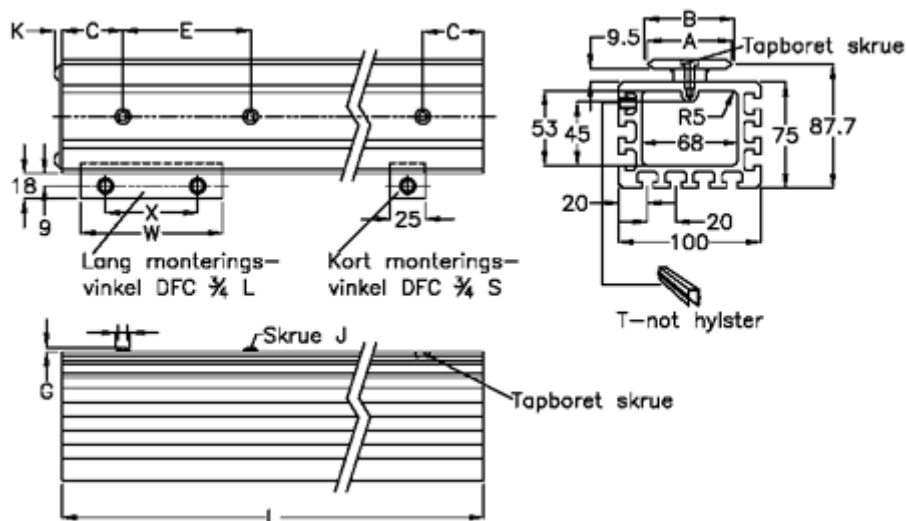

Varenummer: 057131976

Beskrivelse: Hepco GV3 bjælkeskinne SB M 44 L1976 P3

Mål

A	= 44	K	= 5.5
B	= 45.58	Kort monteringsvinkel	= DFC4L
C	= 43	L	= 1976
E	= 90	Lang monteringsvinkel	= DFC4S
For leje	= AU 44 34	Præcisionstype	= P3
G	= 3.3	vægt kg/1000	= 10.0
H	= 10.5	W	= 100
J	= M6	x	= 65